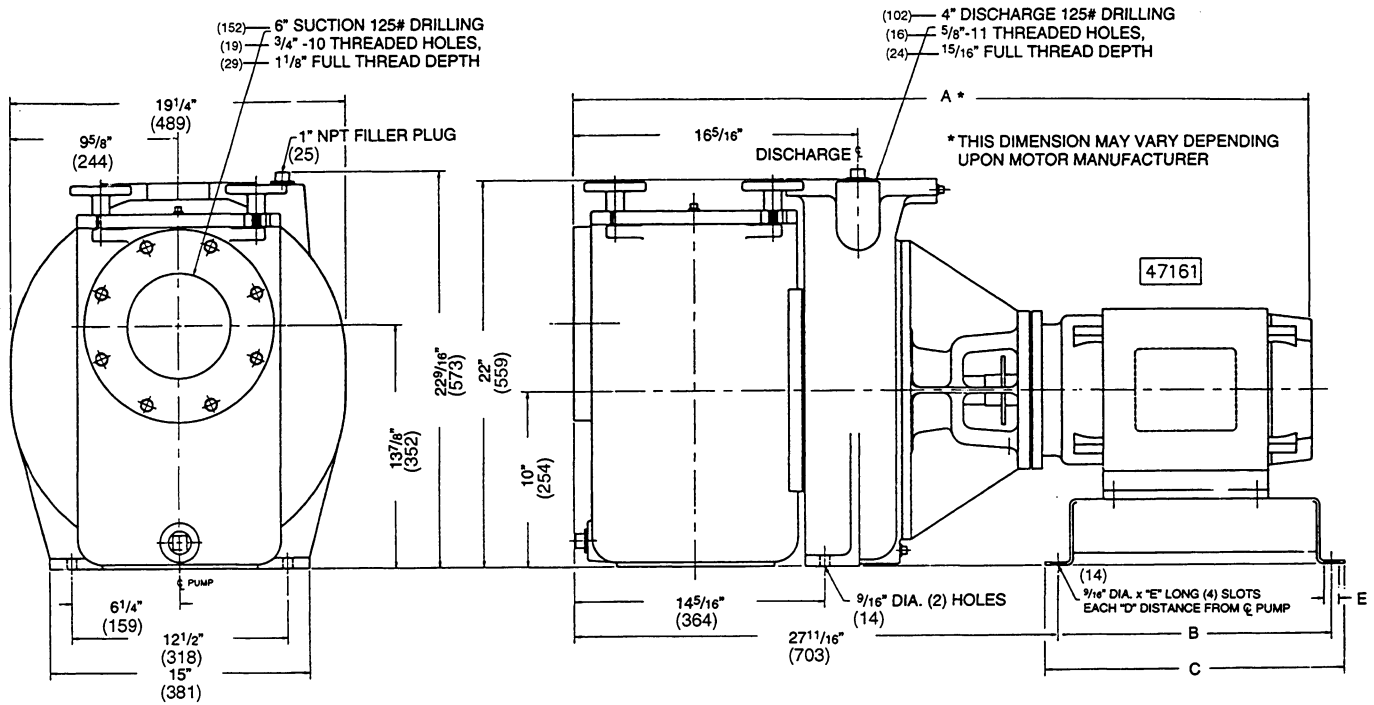

## DIMENSIONS: 4SPC SERIES

All dimensions shown in inches (mm)

| Model    | HP | Frame | A                  | B               | C               | D               | E             |
|----------|----|-------|--------------------|-----------------|-----------------|-----------------|---------------|
| 4SPC10EC | 10 | 215JP | 40 1/2<br>(1029)   | 11<br>(279)     | 12 3/8<br>(314) | 4 9/16<br>(116) | 7/8<br>(22)   |
| 4SPC15EC | 15 | 254JP | 42 13/16<br>(1087) | 15 3/4<br>(400) | 17 1/4<br>(438) | 5 1/2<br>(140)  | 1 1/8<br>(29) |
| 4SPC20EC | 20 | 256JP | 44 11/16<br>(1135) | 15 3/4<br>(400) | 17 1/4<br>(438) | 5 1/2<br>(140)  | 1 1/8<br>(29) |